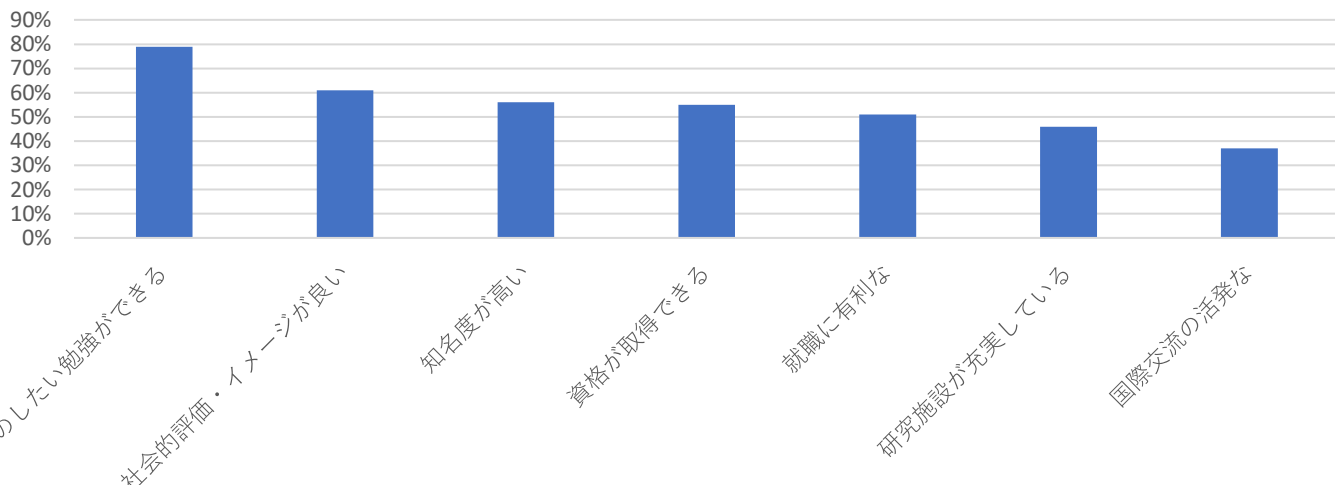

ということで、長い夏休みが間近に迫っています。カテキョーでも夏休みグループレッスン（小5・6、中2・3、高2・3生）が開催となります。また、学校の授業がストップしている分、今まで習ったところの総復習に、普段できない教科・単元などを指導に入れるため、短期集中指導講座も受け付けております。長期休暇中の自習利用も含め、奮ってご参加ください。

2019年の入試種別入学者数の割合（％）

大学	一般選抜	前年比	学校推薦型選抜	前年比	総合型選抜	前年比
国立	83.6	(-0.5)	12.3	(+0.1)	4.1	(+0.4)
公立	72	(-0.5)	25.2	(+0.5)	2.8	(±0)
私立	45.7	(-1.7)	42.7	(+1.6)	11.6	(+0.1)
計	53.1	(-1.5)	36.9	(+1.3)	9.9	(+0.2)

←一般選抜以外で合格する割合が年々拡充しております。

↓学校選びの一つの指標となります。

生徒に人気のある大学はどのような大学でしょうか？（複数回答可能）

8月事務局情報

【新規生体験パック】

- サマーパックCP 120分×4回→90分の授業料金（～8月迄）
- 1万円P体験→90分×2回
- 60分無料体験実施中 ※本契約後も体験と同じ先生での指導となります。

【グループレッスン開講中（鹿沼教室）】

- 小学5、6年生学力アップ講座（8/9）
- 中3生基礎力養成5教科講座 毎週木曜日20時50分～21時50分 担当：吉澤先生
- 中3生第1回下野模試復習講座（8/1）
- 中2生学力アップ講座（8/13～16）
- 高3生共通テスト対策テスト会（8月開講）