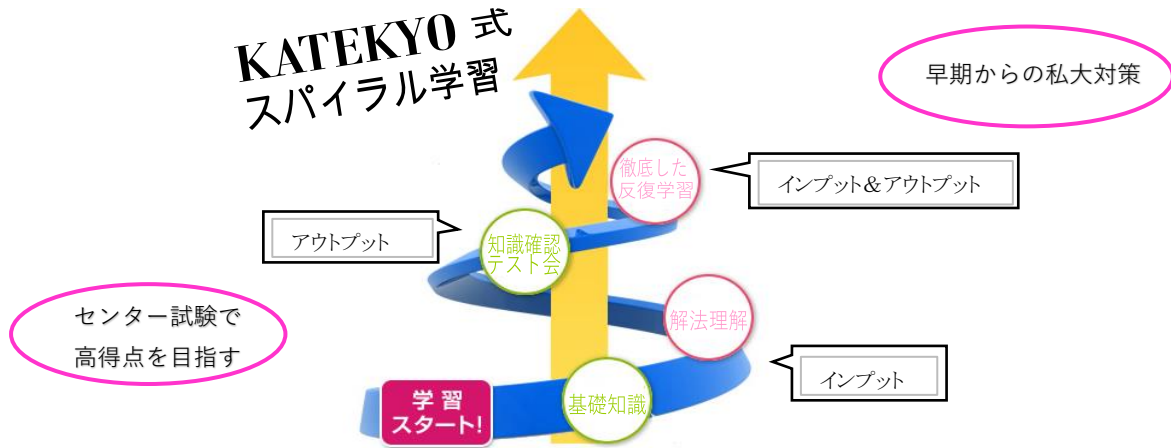

**得点向上は
基礎固めから!**

大学入試・基礎力養成講座(数学)

いつもお世話になっております。今回は大学入試対策のグループレッスンを開催いたします。大学入試で高得点をとるために必要な基礎学力を養成するのが目的です。学習したことを定着させるには、理解(インプット)だけでなく、その後の演習(アウトプット)が重要です。今回ご案内する講座では、授業による単元理解後に、到達テストで定着度を確認し、更に繰り返し演習を行いますので、確実に基礎力をつけていくことができます。また、テスト結果は担当の先生と情報を共有し、通常指導(個別)との連携も行っていきます。